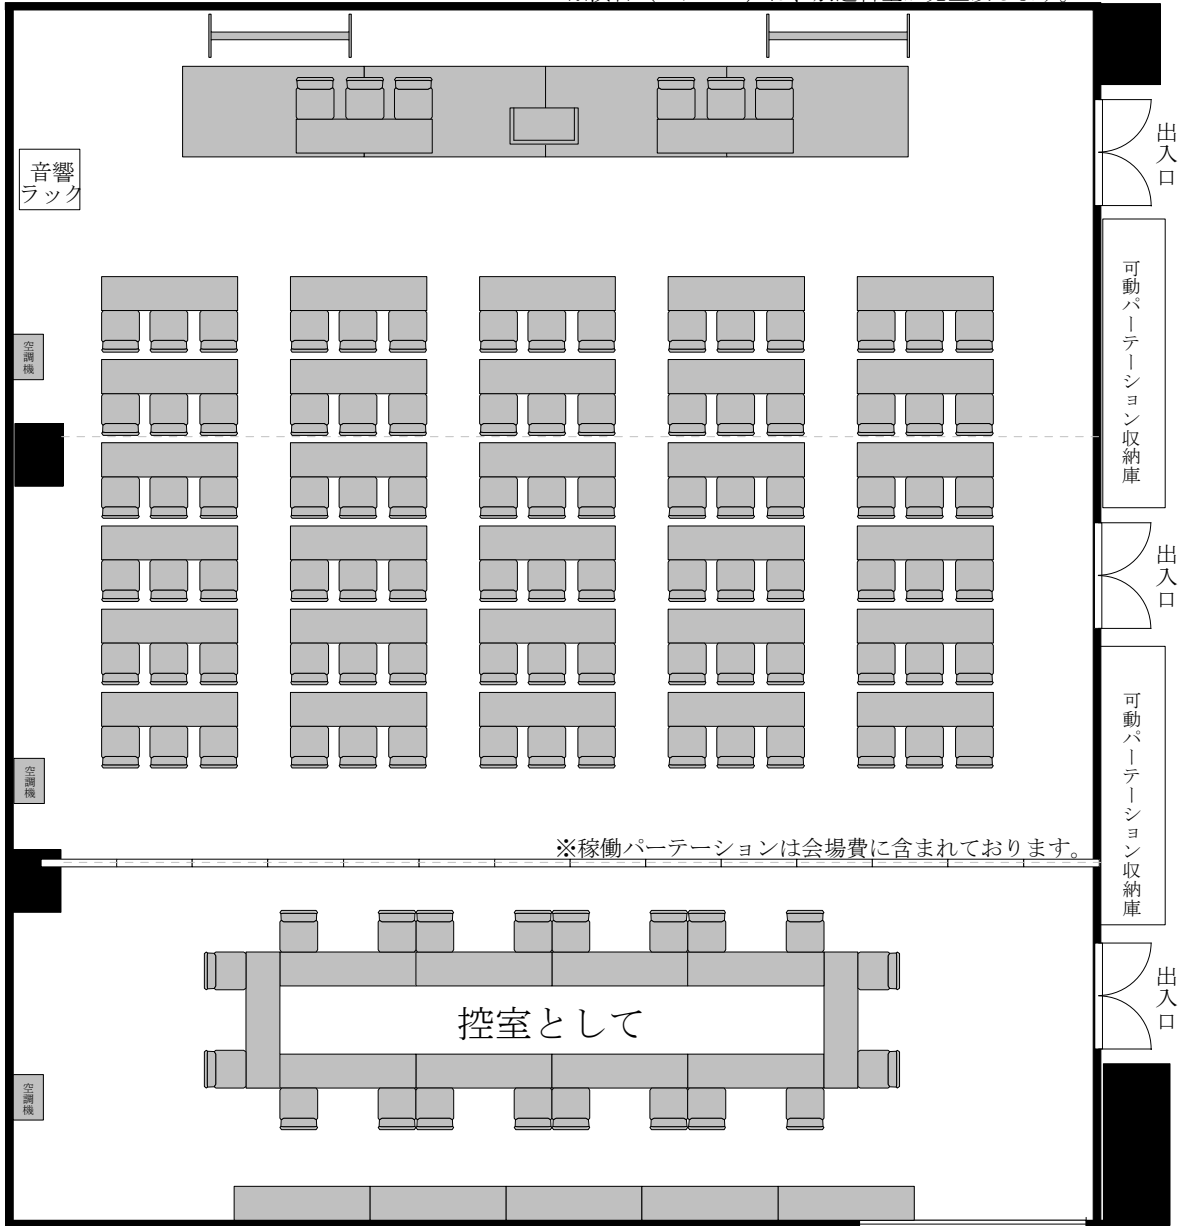

※演台（ステージ）は、別途料金が発生致します。

音響ラック

空調機

空調機

※稼働パーティションは会場費に含まれております。

空調機

出入口

可動パーティション収納庫

出入口

可動パーティション収納庫

出入口

控室として