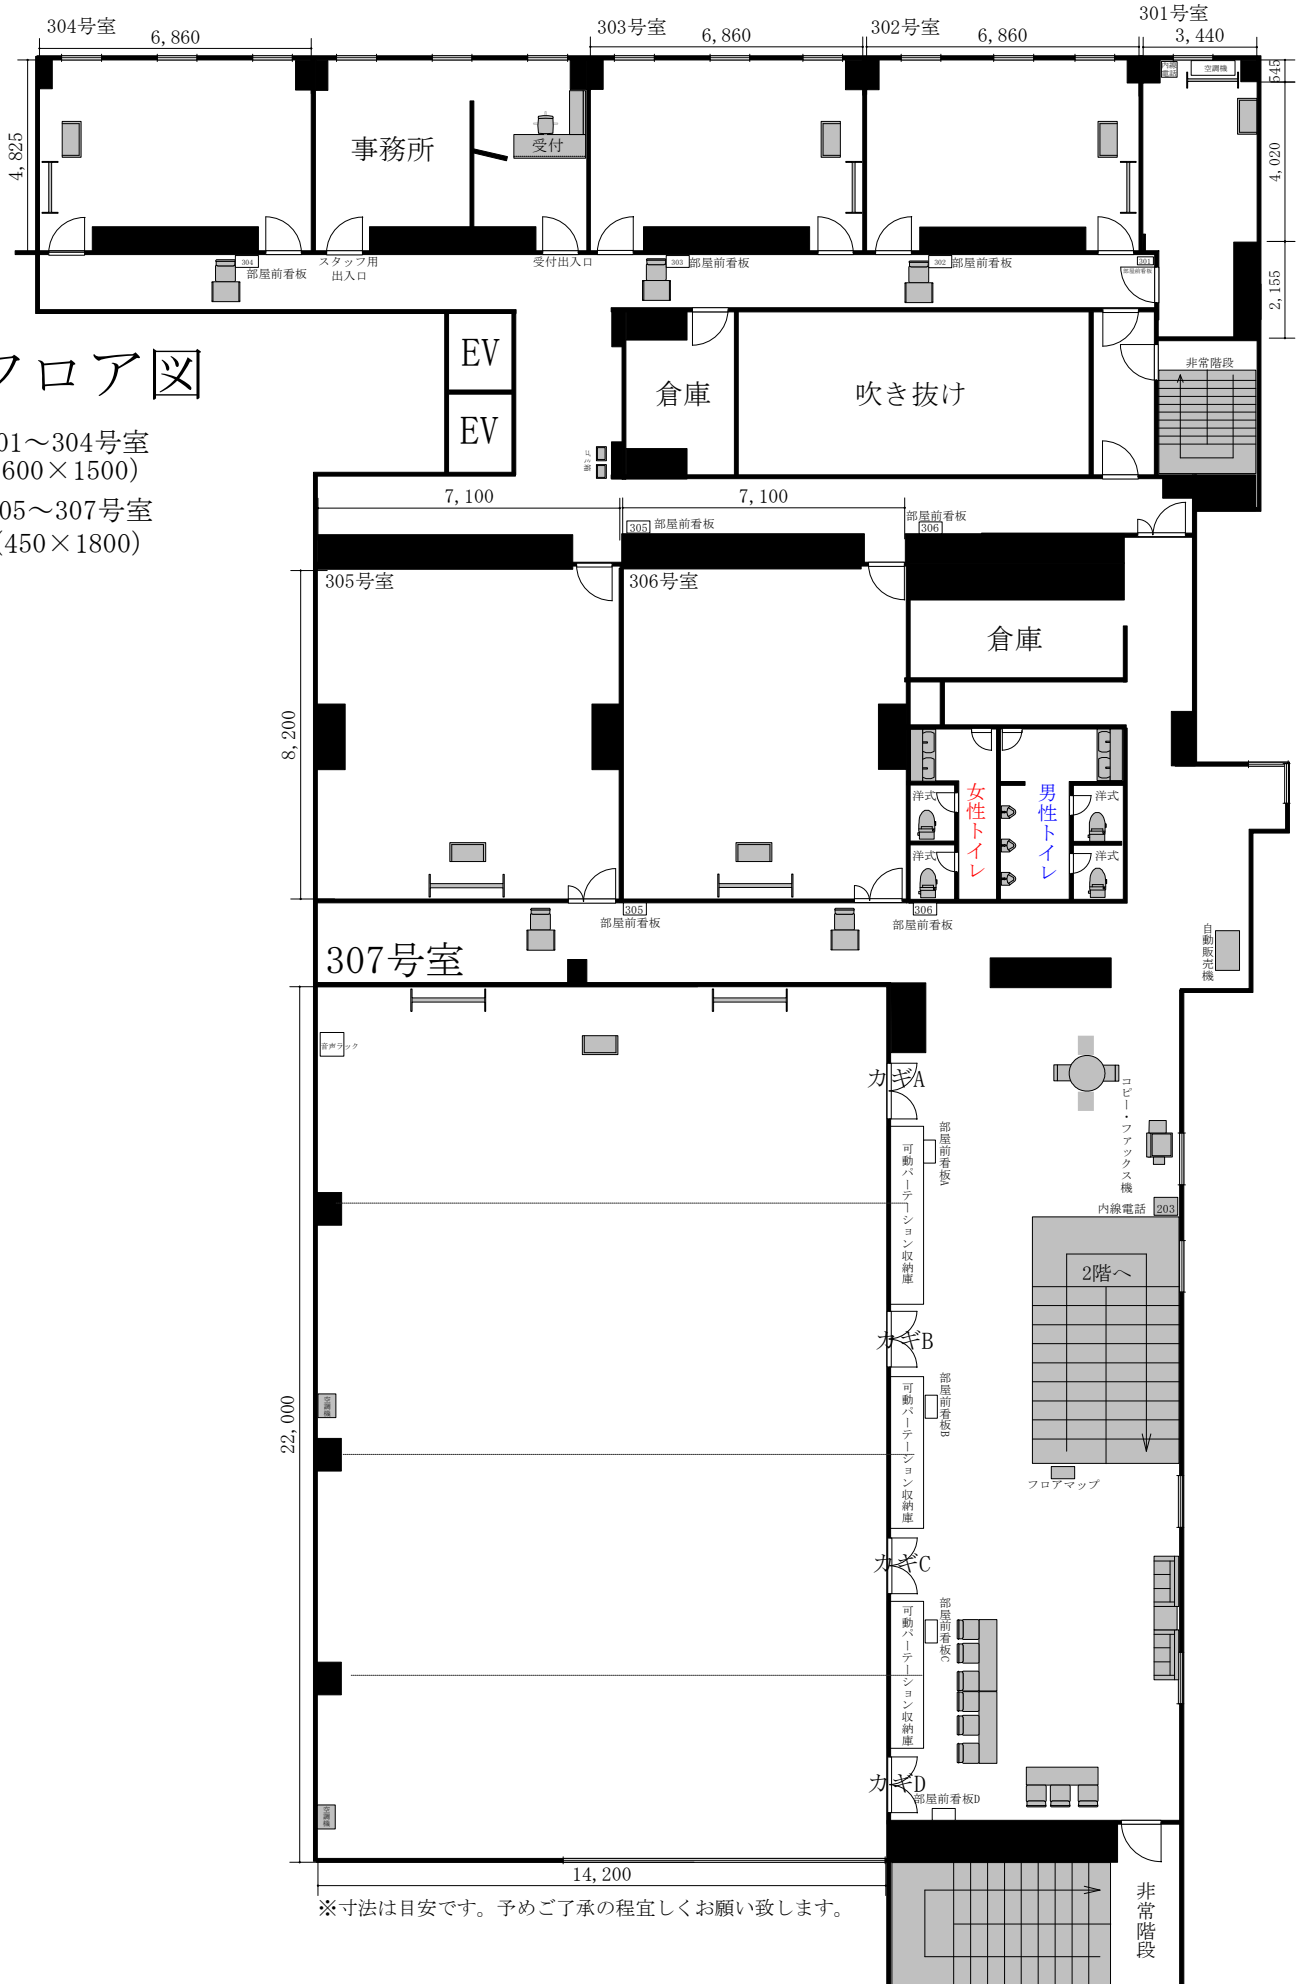

# 3階フロア図

- 
 301~304号室  
 (600×1500)
- 
 305~307号室  
 (450×1800)

※寸法は目安です。予めご了承の程宜しくお願い致します。